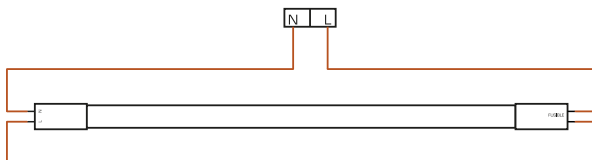

ESQUEMA DE CABLEADO