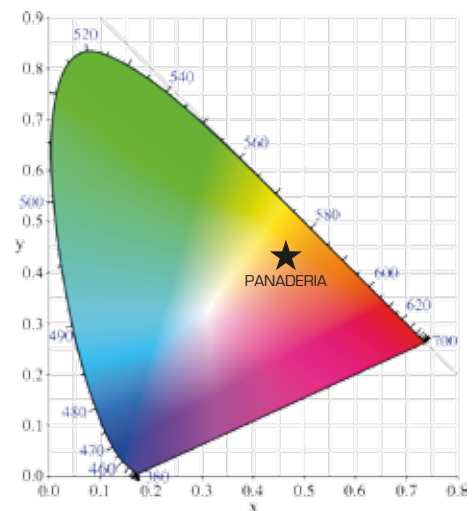

TUBOS LED

ALIMENTACIÓN

PANADERÍA

- Tubos de LED especiales para resaltar el color de los alimentos frescos.
- Especial para potenciar los colores de pan y bollería.
- Tubo de cristal con cubierta plástica que protege el tubo de posibles roturas.
- Fuente de alimentación interna con fusible interno en el casquillo para filtrar posibles picos de tensión.
- Luz libre de IR y UV. Estas emisiones aumentan la temperatura de la superficie de los alimentos, provocando a la descomposición acelerada y aumentando el índice de decoloración de los alimentos, produciendo olor y perdiendo su frescura.
- Evita la propagación de gérmenes.
- Salida de luz por 270°.

DESCRIPCIÓN: ALIMENTACIÓN 100 - 265 V AC 50 - 60 Hz

CÓDIGO	DESCRIPCIÓN	LONGITUD	LUMINOSIDAD	POTENCIA	CASQUILLO	CRI	PF
683060	BLUELED TUBO T8 PANADERÍA 600MM 9W	600 mm	487 lm	9 W	G13	97	>0,9
683120	BLUELED TUBO T8 PANADERÍA 1200MM 18W	1200 mm	974 lm	18 W	G13	97	>0,9
683150	BLUELED TUBO T8 PANADERÍA 1500MM 24W	1500 mm	1217 lm	24 W	G13	97	>0,9

ESQUEMA DE CABLEADO

DIAGRAMA