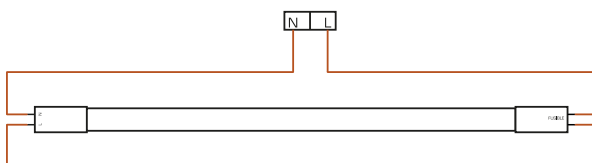

ESQUEMA DE CABLEADO