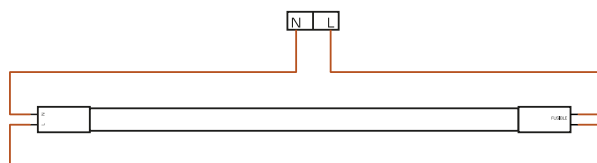

ESQUEMA DE CABLEADO