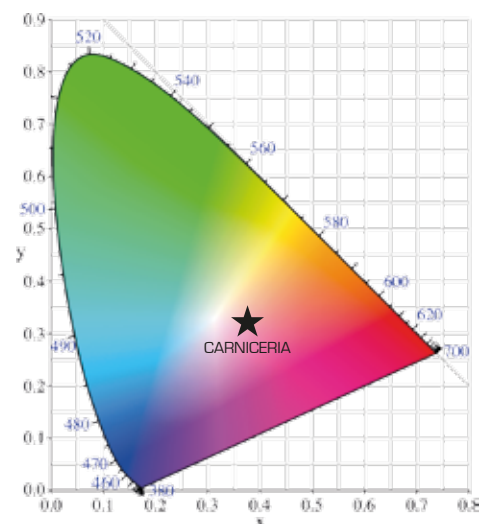

TUBOS LED

ALIMENTACIÓN

CARNICERÍA

- Tubos de LED especiales para resaltar el color de los alimentos frescos.
- Especial para potenciar los colores de la carne.
- Tubo de cristal con cubierta plástica que protege el tubo de posibles roturas.
- Fuente de alimentación interna con fusible interno en el casquillo para filtrar posibles picos de tensión.
- Luz libre de IR y UV. Estas emisiones aumentan la temperatura de la superficie de los alimentos, provocando a la descomposición acelerada y aumentando el índice de decoloración de los alimentos, produciendo olor y perdiendo su frescura.
- Evita la propagación de gérmenes.
- Salida de luz por 270°.

DESCRIPCIÓN: ALIMENTACIÓN 100 - 265 V AC 50 - 60 Hz

CÓDIGO	DESCRIPCIÓN	LONGITUD	LUMINOSIDAD	POTENCIA	CASQUILLO	CRI	PF
681060	BLUELED TUBO T8 CARNICERÍA 600MM 9W	600 mm	665 lm	9 W	G13	82	>0,9
681090	BLUELED TUBO T8 CARNICERÍA 900MM 12W	900 mm	997 lm	12 W	G13	82	>0,9
681120	BLUELED TUBO T8 CARNICERÍA 1200MM 18W	1200 mm	1330 lm	18 W	G13	82	>0,9
681150	BLUELED TUBO T8 CARNICERÍA 1500MM 24W	1500 mm	1662 lm	24 W	G13	82	>0,9

ESQUEMA DE CABLEADO

DIAGRAMA