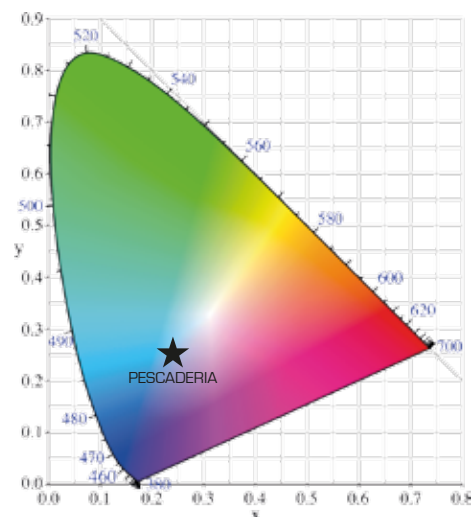

TUBOS LED

ALIMENTACIÓN

PESCADERÍA

- Tubos de LED especiales para resaltar el color de los alimentos frescos.
- Especial para potenciar los colores del pescado.
- Tubo de cristal con cubierta plástica que protege el tubo de posibles roturas.
- Fuente de alimentación interna con fusible interno en el casquillo para filtrar posibles picos de tensión.
- Luz libre de IR y UV. Estas emisiones aumentan la temperatura de la superficie de los alimentos, provocando a la descomposición acelerada y aumentando el índice de decoloración de los alimentos, produciendo olor y perdiendo su frescura.
- Evita la propagación de gérmenes.
- Salida de luz por 270°.

DESCRIPCIÓN: ALIMENTACIÓN 100 - 265 V AC 50 - 60 Hz

CÓDIGO	DESCRIPCIÓN	LONGITUD	LUMINOSIDAD	POTENCIA	CASQUILLO	CRI	PF
682060	BLUELED TUBO T8 PESCADERÍA 600MM 9W	600 mm	732 lm	9 W	G13	78	>0,9
682120	BLUELED TUBO T8 PESCADERÍA 1200MM 18W	1200 mm	1464 lm	18 W	G13	78	>0,9
682150	BLUELED TUBO T8 PESCADERÍA 1500MM 24W	1500 mm	1830 lm	24 W	G13	78	>0,9

ESQUEMA DE CABLEADO

DIAGRAMA