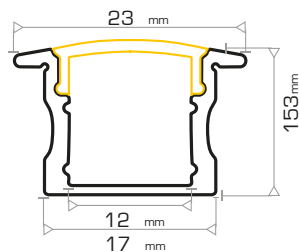

CÓDIGO	DESCRIPCIÓN	MEDIDAS
004510	PERFIL ALUMINIO	17x9 mm
004541	DIFUSOR OPAL CURVO	
004514	TAPA FINAL SIN AGUJERO	17x9 mm
004515	TAPA FINAL CON AGUJERO	17x9 mm
004516	CLIP METÁLICO SUJECCIÓN	17x9 mm

CÓDIGO	DESCRIPCIÓN	MEDIDAS
004800	PERFIL ALUMINIO IP65	12 mm
004801	DIFUSOR REDONDO OPAL IP65	12 mm
004804	TAPA FINAL SIN AGUJERO IP65	
004805	TAPA FINAL CON AGUJERO IP65	
004806	CLIP METÁLICO SUJECCIÓN	

PERFILES TIRAS

LED ALUMINIO

EMPOTRAR

Perfiles

CÓDIGO	DESCRIPCIÓN	MEDIDAS
004600	PERFIL ALUMINIO	25x7 mm
004600B	PERFIL ALUMINIO BLANCO	25x7 mm
004601	DIFUSOR OPAL	
004502	DIFUSOR TRANSPARENTE	
004604	TAPA FINAL SIN AGUJERO	25x7 mm
004605	TAPA FINAL CON AGUJERO	25x7 mm
004606	CLIP METÁLICO SUJECCIÓN	25x7 mm
004607	MUELLE METÁLICO SUJECCIÓN	

CÓDIGO	DESCRIPCIÓN	MEDIDAS
004610	PERFIL ALUMINIO	25x15 mm
004531	DIFUSOR OPAL	
004532	DIFUSOR TRANSPARENTE	
004614	TAPA FINAL SIN AGUJERO	25x15 mm
004615	TAPA FINAL CON AGUJERO	25x15 mm
004607	MUELLE METÁLICO SUJECCIÓN	

CÓDIGO	DESCRIPCIÓN	MEDIDAS
004620	PERFIL ALUMINIO	30x10 mm
004591	DIFUSOR OPAL	
004622	TAPA FINAL SIN AGUJERO	30x10 mm
004623	TAPA FINAL CON AGUJERO	30x10 mm
004624	CLIP PLÁSTICO SUJECCIÓN	

PERFILES TIRAS