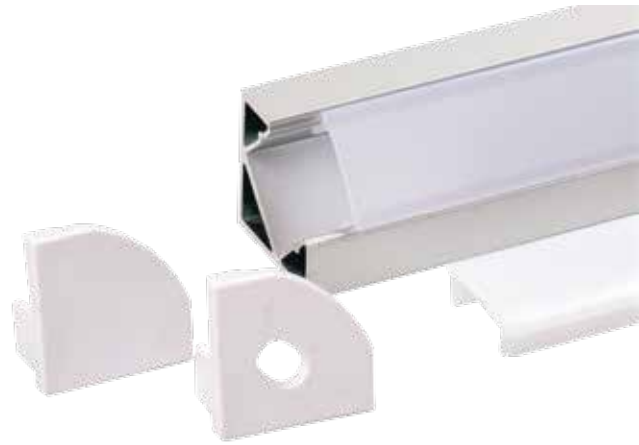

PERFILES TIRAS

LED ALUMINIO