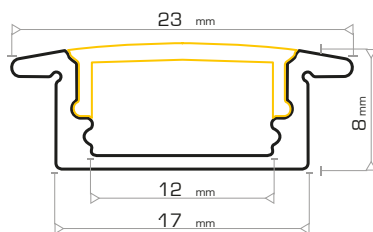

CÓDIGO	DESCRIPCIÓN	MEDIDAS
004530	PERFIL ALUMINIO	17x15 mm
004531	DIFUSOR OPAL	
004532	DIFUSOR TRANSPARENTE	
004534	DIFUSOR TRANSPARENTE APERTURA 60°	
004535	TAPA FINAL SIN AGUJERO	17x15 mm
004536	TAPA FINAL CON AGUJERO	17x15 mm
004539	CLIP METÁLICO SUJECCIÓN	17x15 mm
004537	CLIP PLÁSTICO SUJECCIÓN 90°	17x15 mm

PERFILES TIRAS

LED ALUMINIO

SUPERFICIE

Perfiles

CÓDIGO	DESCRIPCIÓN	MEDIDAS
004590	PERFIL ALUMINIO	23x10 mm
004591	DIFUSOR OPAL	
004592	TAPA FINAL SIN AGUJERO	23x10 mm
004593	TAPA FINAL CON AGUJERO	23x10 mm
004594	CLIP PLÁSTICO SUJECCIÓN	23x10 mm

CÓDIGO	DESCRIPCIÓN	MEDIDAS
004510	PERFIL ALUMINIO	17x9 mm
004541	DIFUSOR OPAL CURVO	
004514	TAPA FINAL SIN AGUJERO	17x9 mm
004515	TAPA FINAL CON AGUJERO	17x9 mm
004516	CLIP METÁLICO SUJECCIÓN	17x9 mm

CÓDIGO	DESCRIPCIÓN	MEDIDAS
004800	PERFIL ALUMINIO IP65	12 mm
004801	DIFUSOR REDONDO OPAL IP65	12 mm
004804	TAPA FINAL SIN AGUJERO IP65	
004805	TAPA FINAL CON AGUJERO IP65	
004806	CLIP METÁLICO SUJECCIÓN	

PERFILES TIRAS

LED ALUMINIO

EMPOTRAR

Perfiles

CÓDIGO	DESCRIPCIÓN	MEDIDAS
004600	PERFIL ALUMINIO	25x7 mm
004600B	PERFIL ALUMINIO BLANCO	25x7 mm
004601	DIFUSOR OPAL	
004502	DIFUSOR TRANSPARENTE	
004604	TAPA FINAL SIN AGUJERO	25x7 mm
004605	TAPA FINAL CON AGUJERO	25x7 mm
004606	CLIP METÁLICO SUJECCIÓN	25x7 mm
004607	MUELLE METÁLICO SUJECCIÓN	