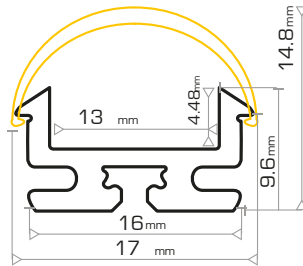

PERFILES

LED

BLUELed

PERFILES TIRAS

LED ALUMINIO

SUPERFICIE

Perfiles

CÓDIGO	DESCRIPCIÓN	MEDIDAS
004540	PERFIL DE ALUMINIO	18x15 mm
004541	DIFUSOR OPAL CURVO	
004548	DIFUSOR OPAL PLANO	
004547	DIFUSOR ROSA PLANO	
004543	TAPA FINAL SIN AGUJERO	18x15 mm
004545	TAPA FINAL CON AGUJERO	18x15 mm
004546	CLIP METÁLICO SUJECCIÓN	18x15 mm

CÓDIGO	DESCRIPCIÓN	MEDIDAS
004500	PERFIL DE ALUMINIO	17x7 mm
004501	DIFUSOR OPAL	
004502	DIFUSOR TRANSPARENTE	
004504	TAPA FINAL SIN AGUJERO	17x7 mm
004505	TAPA FINAL CON AGUJERO	17x7 mm
004506	CLIP METÁLICO SUJECCIÓN	17x7 mm
004508	CLIP PLÁSTICO SUJECCIÓN 90°	

CÓDIGO	DESCRIPCIÓN	MEDIDAS
004530	PERFIL ALUMINIO	17x15 mm
004531	DIFUSOR OPAL	
004532	DIFUSOR TRANSPARENTE	
004534	DIFUSOR TRANSPARENTE APERTURA 60°	
004535	TAPA FINAL SIN AGUJERO	17x15 mm
004536	TAPA FINAL CON AGUJERO	17x15 mm
004539	CLIP METÁLICO SUJECCIÓN	17x15 mm
004537	CLIP PLÁSTICO SUJECCIÓN 90°	17x15 mm

PERFILES TIRAS

LED ALUMINIO

SUPERFICIE

Perfiles

CÓDIGO	DESCRIPCIÓN	MEDIDAS
004590	PERFIL ALUMINIO	23x10 mm
004591	DIFUSOR OPAL	
004592	TAPA FINAL SIN AGUJERO	23x10 mm
004593	TAPA FINAL CON AGUJERO	23x10 mm
004594	CLIP PLÁSTICO SUJECCIÓN	23x10 mm