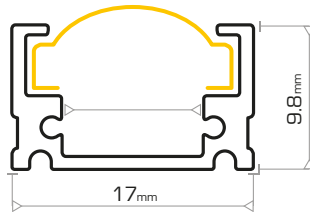

CÓDIGO	DESCRIPCIÓN	MEDIDAS
004530	PERFIL ALUMINIO	17x15 mm
004531	DIFUSOR OPAL	
004532	DIFUSOR TRANSPARENTE	
004534	DIFUSOR TRANSPARENTE APERTURA 60°	
004535	TAPA FINAL SIN AGUJERO	17x15 mm
004536	TAPA FINAL CON AGUJERO	17x15 mm
004539	CLIP METÁLICO SUJECCIÓN	17x15 mm
004537	CLIP PLÁSTICO SUJECCIÓN 90°	17x15 mm

PERFILES TIRAS

LED ALUMINIO

SUPERFICIE

Perfiles

CÓDIGO	DESCRIPCIÓN	MEDIDAS
004590	PERFIL ALUMINIO	23x10 mm
004591	DIFUSOR OPAL	
004592	TAPA FINAL SIN AGUJERO	23x10 mm
004593	TAPA FINAL CON AGUJERO	23x10 mm
004594	CLIP PLÁSTICO SUJECCIÓN	23x10 mm

CÓDIGO	DESCRIPCIÓN	MEDIDAS
004510	PERFIL ALUMINIO	17x9 mm
004541	DIFUSOR OPAL CURVO	
004514	TAPA FINAL SIN AGUJERO	17x9 mm
004515	TAPA FINAL CON AGUJERO	17x9 mm
004516	CLIP METÁLICO SUJECCIÓN	17x9 mm

CÓDIGO	DESCRIPCIÓN	MEDIDAS
004800	PERFIL ALUMINIO IP65	12 mm
004801	DIFUSOR REDONDO OPAL IP65	12 mm
004804	TAPA FINAL SIN AGUJERO IP65	
004805	TAPA FINAL CON AGUJERO IP65	
004806	CLIP METÁLICO SUJECCIÓN	

PERFILES TIRAS

LED ALUMINIO

EMPOTRAR

Perfiles

CÓDIGO	DESCRIPCIÓN	MEDIDAS
004600	PERFIL ALUMINIO	25x7 mm
004600B	PERFIL ALUMINIO BLANCO	25x7 mm
004601	DIFUSOR OPAL	
004502	DIFUSOR TRANSPARENTE	
004604	TAPA FINAL SIN AGUJERO	25x7 mm
004605	TAPA FINAL CON AGUJERO	25x7 mm
004606	CLIP METÁLICO SUJECCIÓN	25x7 mm
004607	MUELLE METÁLICO SUJECCIÓN	