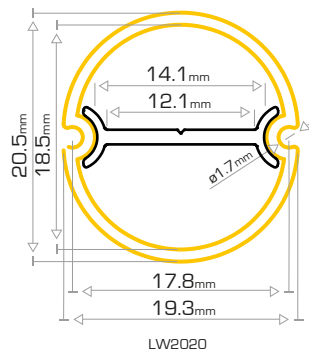

CÓDIGO	DESCRIPCIÓN	MEDIDAS
004530	PERFIL ALUMINIO	17x15 mm
004531	DIFUSOR OPAL	
004532	DIFUSOR TRANSPARENTE	
004534	DIFUSOR TRANSPARENTE APERTURA 60°	
004535	TAPA FINAL SIN AGUJERO	17x15 mm
004536	TAPA FINAL CON AGUJERO	17x15 mm
004539	CLIP METÁLICO SUJECCIÓN	17x15 mm
004537	CLIP PLÁSTICO SUJECCIÓN 90°	17x15 mm

PERFILES TIRAS

LED ALUMINIO

SUPERFICIE

Perfiles

CÓDIGO	DESCRIPCIÓN	MEDIDAS
004590	PERFIL ALUMINIO	23x10 mm
004591	DIFUSOR OPAL	
004592	TAPA FINAL SIN AGUJERO	23x10 mm
004593	TAPA FINAL CON AGUJERO	23x10 mm
004594	CLIP PLÁSTICO SUJECCIÓN	23x10 mm

CÓDIGO	DESCRIPCIÓN	MEDIDAS
004510	PERFIL ALUMINIO	17x9 mm
004541	DIFUSOR OPAL CURVO	
004514	TAPA FINAL SIN AGUJERO	17x9 mm
004515	TAPA FINAL CON AGUJERO	17x9 mm
004516	CLIP METÁLICO SUJECCIÓN	17x9 mm

CÓDIGO	DESCRIPCIÓN	MEDIDAS
004800	PERFIL ALUMINIO IP65	12 mm
004801	DIFUSOR REDONDO OPAL IP65	12 mm
004804	TAPA FINAL SIN AGUJERO IP65	
004805	TAPA FINAL CON AGUJERO IP65	
004806	CLIP METÁLICO SUJECCIÓN	

PERFILES TIRAS

LED ALUMINIO

EMPOTRAR

Perfiles

CÓDIGO	DESCRIPCIÓN	MEDIDAS
004600	PERFIL ALUMINIO	25x7 mm
004600B	PERFIL ALUMINIO BLANCO	25x7 mm
004601	DIFUSOR OPAL	
004502	DIFUSOR TRANSPARENTE	
004604	TAPA FINAL SIN AGUJERO	25x7 mm
004605	TAPA FINAL CON AGUJERO	25x7 mm
004606	CLIP METÁLICO SUJECCIÓN	25x7 mm
004607	MUELLE METÁLICO SUJECCIÓN	