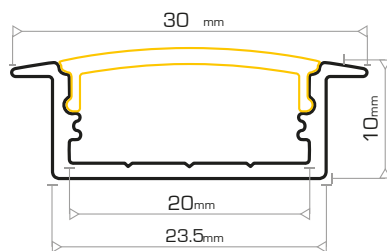

PERFILES TIRAS

LED ALUMINIO

SUPERFICIE

Perfiles

CÓDIGO	DESCRIPCIÓN	MEDIDAS
004590	PERFIL ALUMINIO	23x10 mm
004591	DIFUSOR OPAL	
004592	TAPA FINAL SIN AGUJERO	23x10 mm
004593	TAPA FINAL CON AGUJERO	23x10 mm
004594	CLIP PLÁSTICO SUJECCIÓN	23x10 mm

CÓDIGO	DESCRIPCIÓN	MEDIDAS
004510	PERFIL ALUMINIO	17x9 mm
004541	DIFUSOR OPAL CURVO	
004514	TAPA FINAL SIN AGUJERO	17x9 mm
004515	TAPA FINAL CON AGUJERO	17x9 mm
004516	CLIP METÁLICO SUJECCIÓN	17x9 mm

CÓDIGO	DESCRIPCIÓN	MEDIDAS
004800	PERFIL ALUMINIO IP65	12 mm
004801	DIFUSOR REDONDO OPAL IP65	12 mm
004804	TAPA FINAL SIN AGUJERO IP65	
004805	TAPA FINAL CON AGUJERO IP65	
004806	CLIP METÁLICO SUJECCIÓN	

PERFILES TIRAS

LED ALUMINIO

EMPOTRAR

Perfiles

CÓDIGO	DESCRIPCIÓN	MEDIDAS
004600	PERFIL ALUMINIO	25x7 mm
004600B	PERFIL ALUMINIO BLANCO	25x7 mm
004601	DIFUSOR OPAL	
004502	DIFUSOR TRANSPARENTE	
004604	TAPA FINAL SIN AGUJERO	25x7 mm
004605	TAPA FINAL CON AGUJERO	25x7 mm
004606	CLIP METÁLICO SUJECCIÓN	25x7 mm
004607	MUELLE METÁLICO SUJECCIÓN	

CÓDIGO	DESCRIPCIÓN	MEDIDAS
004610	PERFIL ALUMINIO	25x15 mm
004531	DIFUSOR OPAL	
004532	DIFUSOR TRANSPARENTE	
004614	TAPA FINAL SIN AGUJERO	25x15 mm
004615	TAPA FINAL CON AGUJERO	25x15 mm
004607	MUELLE METÁLICO SUJECCIÓN	