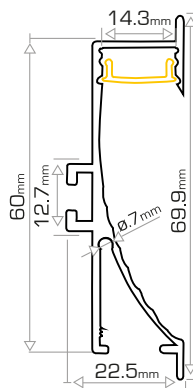

PERFILES TIRAS

LED ALUMINIO

EMPOTRAR

Perfiles

CÓDIGO	DESCRIPCIÓN	MEDIDAS
004600	PERFIL ALUMINIO	25x7 mm
004600B	PERFIL ALUMINIO BLANCO	25x7 mm
004601	DIFUSOR OPAL	
004502	DIFUSOR TRANSPARENTE	
004604	TAPA FINAL SIN AGUJERO	25x7 mm
004605	TAPA FINAL CON AGUJERO	25x7 mm
004606	CLIP METÁLICO SUJECCIÓN	25x7 mm
004607	MUELLE METÁLICO SUJECCIÓN	

CÓDIGO	DESCRIPCIÓN	MEDIDAS
004620	PERFIL ALUMINIO	30x10 mm
004591	DIFUSOR OPAL	
004622	TAPA FINAL SIN AGUJERO	30x10 mm
004623	TAPA FINAL CON AGUJERO	30x10 mm
004624	CLIP PLÁSTICO SUJECCIÓN	

PERFILES TIRAS

LED ALUMINIO

EMPOTRAR

Perfiles

LT7060

CÓDIGO	DESCRIPCIÓN	MEDIDAS
004850	PERFIL ALUMINIO BLANCO	70x22,5 mm
004851	DIFUSOR OPAL	
004854	TAPA FINAL SIN AGUJERO	
004855	TAPA FINAL CON AGUJERO	
004856	MUELLE METÁLICO SUJECCIÓN	

ESQUINA

Perfiles

CÓDIGO	DESCRIPCIÓN	MEDIDAS
004480	PERFIL ALUMINIO 30x30 mm	
004482	DIFUSOR OPAL CUADRADO	
004481	DIFUSOR OPAL CURVO	
004486	TAPA FINAL CUADRADA SIN AGUJERO	16x16 mm
004487	TAPA FINAL CUADRADA CON AGUJERO	16x16 mm
004637	TAPA FINAL CURVA SIN AGUJERO	16x16 mm
004638	TAPA FINAL CURVA CON AGUJERO	16x16 mm
004884	CLIP METÁLICO SUJECCIÓN	16x16 mm