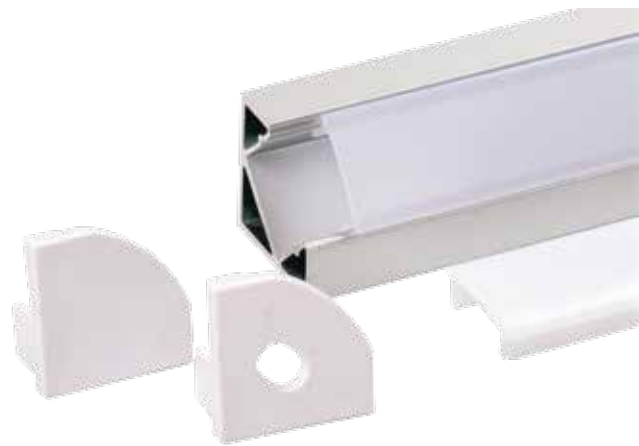

PERFILES TIRAS

LED ALUMINIO