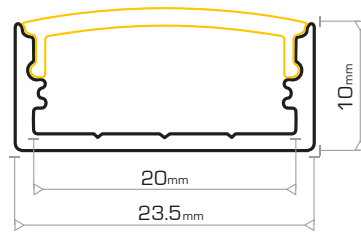

CÓDIGO	DESCRIPCIÓN	MEDIDAS
004500	PERFIL DE ALUMINIO	17x7 mm
004501	DIFUSOR OPAL	
004502	DIFUSOR TRANSPARENTE	
004504	TAPA FINAL SIN AGUJERO	17x7 mm
004505	TAPA FINAL CON AGUJERO	17x7 mm
004506	CLIP METÁLICO SUJECCIÓN	17x7 mm
004508	CLIP PLÁSTICO SUJECCIÓN 90°	

CÓDIGO	DESCRIPCIÓN	MEDIDAS
004530	PERFIL ALUMINIO	17x15 mm
004531	DIFUSOR OPAL	
004532	DIFUSOR TRANSPARENTE	
004534	DIFUSOR TRANSPARENTE APERTURA 60°	
004535	TAPA FINAL SIN AGUJERO	17x15 mm
004536	TAPA FINAL CON AGUJERO	17x15 mm
004539	CLIP METÁLICO SUJECCIÓN	17x15 mm
004537	CLIP PLÁSTICO SUJECCIÓN 90°	17x15 mm

PERFILES TIRAS

LED ALUMINIO

SUPERFICIE

Perfiles

CÓDIGO	DESCRIPCIÓN	MEDIDAS
004590	PERFIL ALUMINIO	23x10 mm
004591	DIFUSOR OPAL	
004592	TAPA FINAL SIN AGUJERO	23x10 mm
004593	TAPA FINAL CON AGUJERO	23x10 mm
004594	CLIP PLÁSTICO SUJECCIÓN	23x10 mm

CÓDIGO	DESCRIPCIÓN	MEDIDAS
004510	PERFIL ALUMINIO	17x9 mm
004541	DIFUSOR OPAL CURVO	
004514	TAPA FINAL SIN AGUJERO	17x9 mm
004515	TAPA FINAL CON AGUJERO	17x9 mm
004516	CLIP METÁLICO SUJECCIÓN	17x9 mm

CÓDIGO	DESCRIPCIÓN	MEDIDAS
004800	PERFIL ALUMINIO IP65	12 mm
004801	DIFUSOR REDONDO OPAL IP65	12 mm
004804	TAPA FINAL SIN AGUJERO IP65	
004805	TAPA FINAL CON AGUJERO IP65	
004806	CLIP METÁLICO SUJECCIÓN	