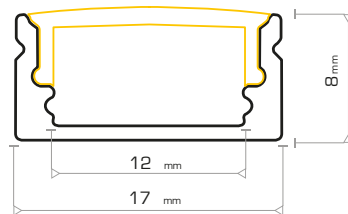

PERFILES

LED

BLUELed

PERFILES TIRAS

LED ALUMINIO

SUPERFICIE

Perfiles

CÓDIGO	DESCRIPCIÓN	MEDIDAS
004540	PERFIL DE ALUMINIO	18x15 mm
004541	DIFUSOR OPAL CURVO	
004548	DIFUSOR OPAL PLANO	
004547	DIFUSOR ROSA PLANO	
004543	TAPA FINAL SIN AGUJERO	18x15 mm
004545	TAPA FINAL CON AGUJERO	18x15 mm
004546	CLIP METÁLICO SUJECCIÓN	18x15 mm

CÓDIGO	DESCRIPCIÓN	MEDIDAS
004500	PERFIL DE ALUMINIO	17x7 mm
004501	DIFUSOR OPAL	
004502	DIFUSOR TRANSPARENTE	
004504	TAPA FINAL SIN AGUJERO	17x7 mm
004505	TAPA FINAL CON AGUJERO	17x7 mm
004506	CLIP METÁLICO SUJECCIÓN	17x7 mm
004508	CLIP PLÁSTICO SUJECCIÓN 90°	

CÓDIGO	DESCRIPCIÓN	MEDIDAS
004530	PERFIL ALUMINIO	17x15 mm
004531	DIFUSOR OPAL	
004532	DIFUSOR TRANSPARENTE	
004534	DIFUSOR TRANSPARENTE APERTURA 60°	
004535	TAPA FINAL SIN AGUJERO	17x15 mm
004536	TAPA FINAL CON AGUJERO	17x15 mm
004539	CLIP METÁLICO SUJECCIÓN	17x15 mm
004537	CLIP PLÁSTICO SUJECCIÓN 90°	17x15 mm

PERFILES TIRAS

LED ALUMINIO

SUPERFICIE

Perfiles

CÓDIGO	DESCRIPCIÓN	MEDIDAS
004590	PERFIL ALUMINIO	23x10 mm
004591	DIFUSOR OPAL	
004592	TAPA FINAL SIN AGUJERO	23x10 mm
004593	TAPA FINAL CON AGUJERO	23x10 mm
004594	CLIP PLÁSTICO SUJECCIÓN	23x10 mm