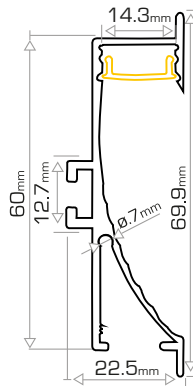

CÓDIGO	DESCRIPCIÓN	MEDIDAS
004610	PERFIL ALUMINIO	25x15 mm
004531	DIFUSOR OPAL	
004532	DIFUSOR TRANSPARENTE	
004614	TAPA FINAL SIN AGUJERO	25x15 mm
004615	TAPA FINAL CON AGUJERO	25x15 mm
004607	MUELLE METÁLICO SUJECCIÓN	

CÓDIGO	DESCRIPCIÓN	MEDIDAS
004620	PERFIL ALUMINIO	30x10 mm
004591	DIFUSOR OPAL	
004622	TAPA FINAL SIN AGUJERO	30x10 mm
004623	TAPA FINAL CON AGUJERO	30x10 mm
004624	CLIP PLÁSTICO SUJECCIÓN	

PERFILES TIRAS

LED ALUMINIO

EMPOTRAR

Perfiles

LT7060

CÓDIGO	DESCRIPCIÓN	MEDIDAS
004850	PERFIL ALUMINIO BLANCO	70x22,5 mm
004851	DIFUSOR OPAL	
004854	TAPA FINAL SIN AGUJERO	
004855	TAPA FINAL CON AGUJERO	
004856	MUELLE METÁLICO SUJECCIÓN	

ESQUINA

Perfiles

CÓDIGO	DESCRIPCIÓN	MEDIDAS
004480	PERFIL ALUMINIO 30x30 mm	
004482	DIFUSOR OPAL CUADRADO	
004481	DIFUSOR OPAL CURVO	
004486	TAPA FINAL CUADRADA SIN AGUJERO	16x16 mm
004487	TAPA FINAL CUADRADA CON AGUJERO	16x16 mm
004637	TAPA FINAL CURVA SIN AGUJERO	16x16 mm
004638	TAPA FINAL CURVA CON AGUJERO	16x16 mm
004884	CLIP METÁLICO SUJECCIÓN	16x16 mm