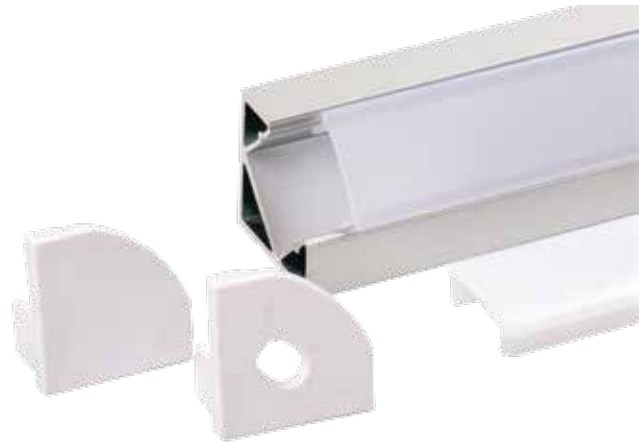

PERFILES

LED

BLUELed

PERFILES TIRAS

LED ALUMINIO

SUPERFICIE

Perfiles

CÓDIGO	DESCRIPCIÓN	MEDIDAS
004540	PERFIL DE ALUMINIO	18x15 mm
004541	DIFUSOR OPAL CURVO	
004548	DIFUSOR OPAL PLANO	
004547	DIFUSOR ROSA PLANO	
004543	TAPA FINAL SIN AGUJERO	18x15 mm
004545	TAPA FINAL CON AGUJERO	18x15 mm
004546	CLIP METÁLICO SUJECCIÓN	18x15 mm

CÓDIGO	DESCRIPCIÓN	MEDIDAS
004500	PERFIL DE ALUMINIO	17x7 mm
004501	DIFUSOR OPAL	
004502	DIFUSOR TRANSPARENTE	
004504	TAPA FINAL SIN AGUJERO	17x7 mm
004505	TAPA FINAL CON AGUJERO	17x7 mm
004506	CLIP METÁLICO SUJECCIÓN	17x7 mm
004508	CLIP PLÁSTICO SUJECCIÓN 90°	

CÓDIGO	DESCRIPCIÓN	MEDIDAS
004530	PERFIL ALUMINIO	17x15 mm
004531	DIFUSOR OPAL	
004532	DIFUSOR TRANSPARENTE	
004534	DIFUSOR TRANSPARENTE APERTURA 60°	
004535	TAPA FINAL SIN AGUJERO	17x15 mm
004536	TAPA FINAL CON AGUJERO	17x15 mm
004539	CLIP METÁLICO SUJECCIÓN	17x15 mm
004537	CLIP PLÁSTICO SUJECCIÓN 90°	17x15 mm

PERFILES TIRAS

LED ALUMINIO

SUPERFICIE

Perfiles

CÓDIGO	DESCRIPCIÓN	MEDIDAS
004590	PERFIL ALUMINIO	23x10 mm
004591	DIFUSOR OPAL	
004592	TAPA FINAL SIN AGUJERO	23x10 mm
004593	TAPA FINAL CON AGUJERO	23x10 mm
004594	CLIP PLÁSTICO SUJECCIÓN	23x10 mm