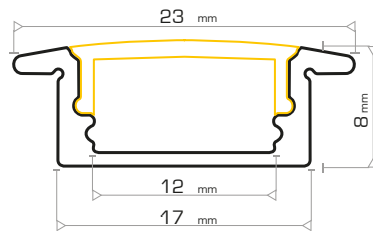

CÓDIGO	DESCRIPCIÓN	MEDIDAS
004530	PERFIL ALUMINIO	17x15 mm
004531	DIFUSOR OPAL	
004532	DIFUSOR TRANSPARENTE	
004534	DIFUSOR TRANSPARENTE APERTURA 60°	
004535	TAPA FINAL SIN AGUJERO	17x15 mm
004536	TAPA FINAL CON AGUJERO	17x15 mm
004539	CLIP METÁLICO SUJECCIÓN	17x15 mm
004537	CLIP PLÁSTICO SUJECCIÓN 90°	17x15 mm

PERFILES TIRAS

LED ALUMINIO

SUPERFICIE

Perfiles

CÓDIGO	DESCRIPCIÓN	MEDIDAS
004590	PERFIL ALUMINIO	23x10 mm
004591	DIFUSOR OPAL	
004592	TAPA FINAL SIN AGUJERO	23x10 mm
004593	TAPA FINAL CON AGUJERO	23x10 mm
004594	CLIP PLÁSTICO SUJECCIÓN	23x10 mm

CÓDIGO	DESCRIPCIÓN	MEDIDAS
004510	PERFIL ALUMINIO	17x9 mm
004541	DIFUSOR OPAL CURVO	
004514	TAPA FINAL SIN AGUJERO	17x9 mm
004515	TAPA FINAL CON AGUJERO	17x9 mm
004516	CLIP METÁLICO SUJECCIÓN	17x9 mm

CÓDIGO	DESCRIPCIÓN	MEDIDAS
004800	PERFIL ALUMINIO IP65	12 mm
004801	DIFUSOR REDONDO OPAL IP65	12 mm
004804	TAPA FINAL SIN AGUJERO IP65	
004805	TAPA FINAL CON AGUJERO IP65	
004806	CLIP METÁLICO SUJECCIÓN	

PERFILES TIRAS

LED ALUMINIO

EMPOTRAR Perfiles

CÓDIGO	DESCRIPCIÓN	MEDIDAS
004600	PERFIL ALUMINIO	25x7 mm
004600B	PERFIL ALUMINIO BLANCO	25x7 mm
004601	DIFUSOR OPAL	
004502	DIFUSOR TRANSPARENTE	
004604	TAPA FINAL SIN AGUJERO	25x7 mm
004605	TAPA FINAL CON AGUJERO	25x7 mm
004606	CLIP METÁLICO SUJECCIÓN	25x7 mm
004607	MUELLE METÁLICO SUJECCIÓN	