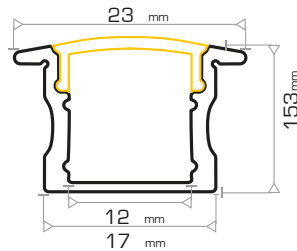

CÓDIGO	DESCRIPCIÓN	MEDIDAS
004510	PERFIL ALUMINIO	17x9 mm
004541	DIFUSOR OPAL CURVO	
004514	TAPA FINAL SIN AGUJERO	17x9 mm
004515	TAPA FINAL CON AGUJERO	17x9 mm
004516	CLIP METÁLICO SUJECCIÓN	17x9 mm

CÓDIGO	DESCRIPCIÓN	MEDIDAS
004800	PERFIL ALUMINIO IP65	12 mm
004801	DIFUSOR REDONDO OPAL IP65	12 mm
004804	TAPA FINAL SIN AGUJERO IP65	
004805	TAPA FINAL CON AGUJERO IP65	
004806	CLIP METÁLICO SUJECCIÓN	

PERFILES TIRAS

LED ALUMINIO

EMPOTRAR Perfiles

CÓDIGO	DESCRIPCIÓN	MEDIDAS
004600	PERFIL ALUMINIO	25x7 mm
004600B	PERFIL ALUMINIO BLANCO	25x7 mm
004601	DIFUSOR OPAL	
004502	DIFUSOR TRANSPARENTE	
004604	TAPA FINAL SIN AGUJERO	25x7 mm
004605	TAPA FINAL CON AGUJERO	25x7 mm
004606	CLIP METÁLICO SUJECCIÓN	25x7 mm
004607	MUELLE METÁLICO SUJECCIÓN	

CÓDIGO	DESCRIPCIÓN	MEDIDAS
004610	PERFIL ALUMINIO	25x15 mm
004531	DIFUSOR OPAL	
004532	DIFUSOR TRANSPARENTE	
004614	TAPA FINAL SIN AGUJERO	25x15 mm
004615	TAPA FINAL CON AGUJERO	25x15 mm
004607	MUELLE METÁLICO SUJECCIÓN	

CÓDIGO	DESCRIPCIÓN	MEDIDAS
004620	PERFIL ALUMINIO	30x10 mm
004591	DIFUSOR OPAL	
004622	TAPA FINAL SIN AGUJERO	30x10 mm
004623	TAPA FINAL CON AGUJERO	30x10 mm
004624	CLIP PLÁSTICO SUJECCIÓN	

PERFILES TIRAS