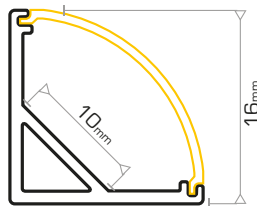

CÓDIGO	DESCRIPCIÓN	MEDIDAS
004620	PERFIL ALUMINIO	30x10 mm
004591	DIFUSOR OPAL	
004622	TAPA FINAL SIN AGUJERO	30x10 mm
004623	TAPA FINAL CON AGUJERO	30x10 mm
004624	CLIP PLÁSTICO SUJECCIÓN	

PERFILES TIRAS

LED ALUMINIO

EMPOTRAR

Perfiles

LT7060

CÓDIGO	DESCRIPCIÓN	MEDIDAS
004850	PERFIL ALUMINIO BLANCO	70x22,5 mm
004851	DIFUSOR OPAL	
004854	TAPA FINAL SIN AGUJERO	
004855	TAPA FINAL CON AGUJERO	
004856	MUELLE METÁLICO SUJECCIÓN	

ESQUINA

Perfiles

CÓDIGO	DESCRIPCIÓN	MEDIDAS
004480	PERFIL ALUMINIO 30x30 mm	
004482	DIFUSOR OPAL CUADRADO	
004481	DIFUSOR OPAL CURVO	
004486	TAPA FINAL CUADRADA SIN AGUJERO	16x16 mm
004487	TAPA FINAL CUADRADA CON AGUJERO	16x16 mm
004637	TAPA FINAL CURVA SIN AGUJERO	16x16 mm
004638	TAPA FINAL CURVA CON AGUJERO	16x16 mm
004884	CLIP METÁLICO SUJECCIÓN	16x16 mm

PERFILES TIRAS

LED ALUMINIO

ESQUINA
Perfiles

CÓDIGO	DESCRIPCIÓN	MEDIDAS
004630	PERFIL ALUMINIO	30x30 mm
004631	DIFUSOR OPAL CUADRADO	
004636	DIFUSOR OPAL CURVO	
004632	TAPA FINAL CUADRADA SIN AGUJERO	30x30 mm
004633	TAPA FINAL CUADRADA CON AGUJERO	30x30 mm
004637	TAPA FINAL CURVA SIN AGUJERO	30x30 mm
004638	TAPA FINAL CURVA CON AGUJERO	30x30 mm
004634	CLIP PLÁSTICO SUJECCIÓN	30x30 mm