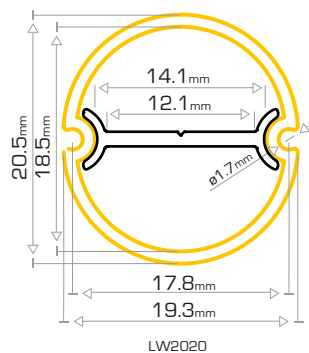

CÓDIGO	DESCRIPCIÓN	MEDIDAS
004530	PERFIL ALUMINIO	17x15 mm
004531	DIFUSOR OPAL	
004532	DIFUSOR TRANSPARENTE	
004534	DIFUSOR TRANSPARENTE APERTURA 60°	
004535	TAPA FINAL SIN AGUJERO	17x15 mm
004536	TAPA FINAL CON AGUJERO	17x15 mm
004539	CLIP METÁLICO SUJECCIÓN	17x15 mm
004537	CLIP PLÁSTICO SUJECCIÓN 90°	17x15 mm

PERFILES TIRAS

LED ALUMINIO

SUPERFICIE

Perfiles

CÓDIGO	DESCRIPCIÓN	MEDIDAS
004590	PERFIL ALUMINIO	23x10 mm
004591	DIFUSOR OPAL	
004592	TAPA FINAL SIN AGUJERO	23x10 mm
004593	TAPA FINAL CON AGUJERO	23x10 mm
004594	CLIP PLÁSTICO SUJECCIÓN	23x10 mm

CÓDIGO	DESCRIPCIÓN	MEDIDAS
004510	PERFIL ALUMINIO	17x9 mm
004541	DIFUSOR OPAL CURVO	
004514	TAPA FINAL SIN AGUJERO	17x9 mm
004515	TAPA FINAL CON AGUJERO	17x9 mm
004516	CLIP METÁLICO SUJECCIÓN	17x9 mm

CÓDIGO	DESCRIPCIÓN	MEDIDAS
004800	PERFIL ALUMINIO IP65	12 mm
004801	DIFUSOR REDONDO OPAL IP65	12 mm
004804	TAPA FINAL SIN AGUJERO IP65	
004805	TAPA FINAL CON AGUJERO IP65	
004806	CLIP METÁLICO SUJECCIÓN	

PERFILES TIRAS

LED ALUMINIO

EMPOTRAR Perfiles

CÓDIGO	DESCRIPCIÓN	MEDIDAS
004600	PERFIL ALUMINIO	25x7 mm
004600B	PERFIL ALUMINIO BLANCO	25x7 mm
004601	DIFUSOR OPAL	
004502	DIFUSOR TRANSPARENTE	
004604	TAPA FINAL SIN AGUJERO	25x7 mm
004605	TAPA FINAL CON AGUJERO	25x7 mm
004606	CLIP METÁLICO SUJECCIÓN	25x7 mm
004607	MUELLE METÁLICO SUJECCIÓN	