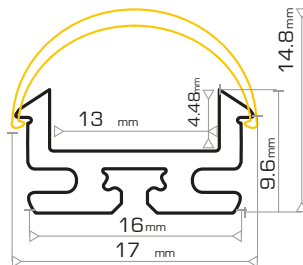

PERFILES

LED

BLUELed

PERFILES TIRAS

LED ALUMINIO

SUPERFICIE

Perfiles

CÓDIGO	DESCRIPCIÓN	MEDIDAS
004540	PERFIL DE ALUMINIO	18x15 mm
004541	DIFUSOR OPAL CURVO	
004548	DIFUSOR OPAL PLANO	
004547	DIFUSOR ROSA PLANO	
004543	TAPA FINAL SIN AGUJERO	18x15 mm
004545	TAPA FINAL CON AGUJERO	18x15 mm
004546	CLIP METÁLICO SUJECCIÓN	18x15 mm

CÓDIGO	DESCRIPCIÓN	MEDIDAS
004500	PERFIL DE ALUMINIO	17x7 mm
004501	DIFUSOR OPAL	
004502	DIFUSOR TRANSPARENTE	
004504	TAPA FINAL SIN AGUJERO	17x7 mm
004505	TAPA FINAL CON AGUJERO	17x7 mm
004506	CLIP METÁLICO SUJECCIÓN	17x7 mm
004508	CLIP PLÁSTICO SUJECCIÓN 90°	

CÓDIGO	DESCRIPCIÓN	MEDIDAS
004530	PERFIL ALUMINIO	17x15 mm
004531	DIFUSOR OPAL	
004532	DIFUSOR TRANSPARENTE	
004534	DIFUSOR TRANSPARENTE APERTURA 60°	
004535	TAPA FINAL SIN AGUJERO	17x15 mm
004536	TAPA FINAL CON AGUJERO	17x15 mm
004539	CLIP METÁLICO SUJECCIÓN	17x15 mm
004537	CLIP PLÁSTICO SUJECCIÓN 90°	17x15 mm

PERFILES TIRAS

LED ALUMINIO

SUPERFICIE

Perfiles

CÓDIGO	DESCRIPCIÓN	MEDIDAS
004590	PERFIL ALUMINIO	23x10 mm
004591	DIFUSOR OPAL	
004592	TAPA FINAL SIN AGUJERO	23x10 mm
004593	TAPA FINAL CON AGUJERO	23x10 mm
004594	CLIP PLÁSTICO SUJECCIÓN	23x10 mm