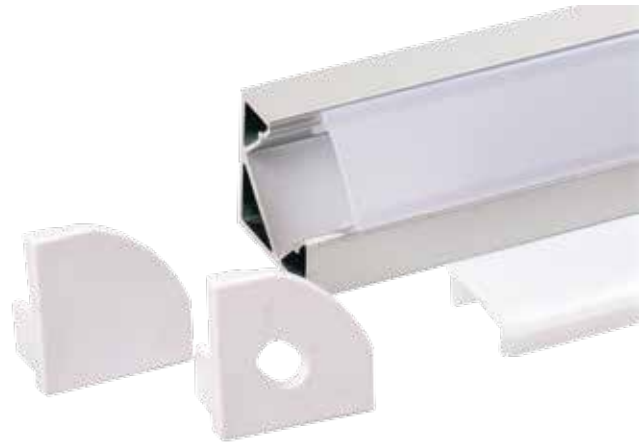

LED ALUMINIO

EMPOTRAR

Perfiles

LT7060

CÓDIGO	DESCRIPCIÓN	MEDIDAS
004850	PERFIL ALUMINIO BLANCO	70x22,5 mm
004851	DIFUSOR OPAL	
004854	TAPA FINAL SIN AGUJERO	
004855	TAPA FINAL CON AGUJERO	
004856	MUELLE METÁLICO SUJECCIÓN	

ESQUINA

Perfiles

CÓDIGO	DESCRIPCIÓN	MEDIDAS
004480	PERFIL ALUMINIO 30x30 mm	
004482	DIFUSOR OPAL CUADRADO	
004481	DIFUSOR OPAL CURVO	
004486	TAPA FINAL CUADRADA SIN AGUJERO	16x16 mm
004487	TAPA FINAL CUADRADA CON AGUJERO	16x16 mm
004637	TAPA FINAL CURVA SIN AGUJERO	16x16 mm
004638	TAPA FINAL CURVA CON AGUJERO	16x16 mm
004884	CLIP METÁLICO SUJECCIÓN	16x16 mm

PERFILES TIRAS

LED ALUMINIO

ESQUINA
Perfiles

CÓDIGO	DESCRIPCIÓN	MEDIDAS
004630	PERFIL ALUMINIO	30x30 mm
004631	DIFUSOR OPAL CUADRADO	
004636	DIFUSOR OPAL CURVO	
004632	TAPA FINAL CUADRADA SIN AGUJERO	30x30 mm
004633	TAPA FINAL CUADRADA CON AGUJERO	30x30 mm
004637	TAPA FINAL CURVA SIN AGUJERO	30x30 mm
004638	TAPA FINAL CURVA CON AGUJERO	30x30 mm
004634	CLIP PLÁSTICO SUJECCIÓN	30x30 mm

PERFILES TIRAS

LED ALUMINIO

CONECTORES

Perfiles

CÓDIGO	DESCRIPCIÓN ARTÍCULO
99002	BLUE LED CONECTOR BLANCO TIRA 8 mm
99004	BLUE LED CONECTOR BLANCO TIRA 10 mm
99005	BLUE LED CONECTOR BLANCO TIRA 10 mm RGB
99008	BLUE LED CONECTOR TIRA 8 mm IP20 - T1-8
99010	BLUE LED CONECTOR TIRA 10 mm IP20 - T1-0
99020	BLUE LED CONECTOR TIRA IP67 - T2