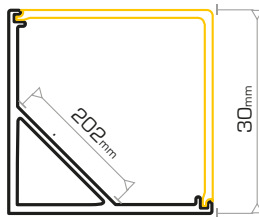

CÓDIGO	DESCRIPCIÓN	MEDIDAS
004620	PERFIL ALUMINIO	30x10 mm
004591	DIFUSOR OPAL	
004622	TAPA FINAL SIN AGUJERO	30x10 mm
004623	TAPA FINAL CON AGUJERO	30x10 mm
004624	CLIP PLÁSTICO SUJECCIÓN	

PERFILES TIRAS

LED ALUMINIO

EMPOTRAR

Perfiles

LT7060

CÓDIGO	DESCRIPCIÓN	MEDIDAS
004850	PERFIL ALUMINIO BLANCO	70x22,5 mm
004851	DIFUSOR OPAL	
004854	TAPA FINAL SIN AGUJERO	
004855	TAPA FINAL CON AGUJERO	
004856	MUELLE METÁLICO SUJECCIÓN	

ESQUINA

Perfiles

CÓDIGO	DESCRIPCIÓN	MEDIDAS
004480	PERFIL ALUMINIO 30x30 mm	
004482	DIFUSOR OPAL CUADRADO	
004481	DIFUSOR OPAL CURVO	
004486	TAPA FINAL CUADRADA SIN AGUJERO	16x16 mm
004487	TAPA FINAL CUADRADA CON AGUJERO	16x16 mm
004637	TAPA FINAL CURVA SIN AGUJERO	16x16 mm
004638	TAPA FINAL CURVA CON AGUJERO	16x16 mm
004884	CLIP METÁLICO SUJECCIÓN	16x16 mm

PERFILES TIRAS

LED ALUMINIO

ESQUINA
Perfiles

CÓDIGO	DESCRIPCIÓN	MEDIDAS
004630	PERFIL ALUMINIO	30x30 mm
004631	DIFUSOR OPAL CUADRADO	
004636	DIFUSOR OPAL CURVO	
004632	TAPA FINAL CUADRADA SIN AGUJERO	30x30 mm
004633	TAPA FINAL CUADRADA CON AGUJERO	30x30 mm
004637	TAPA FINAL CURVA SIN AGUJERO	30x30 mm
004638	TAPA FINAL CURVA CON AGUJERO	30x30 mm
004634	CLIP PLÁSTICO SUJECCIÓN	30x30 mm