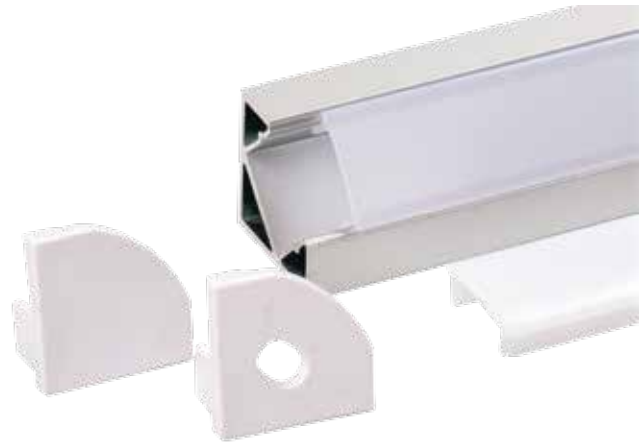

PERFILES TIRAS

LED ALUMINIO