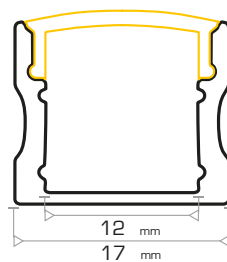

PERFILES

LED

BLUELed

PERFILES TIRAS

LED ALUMINIO

SUPERFICIE

Perfiles

CÓDIGO	DESCRIPCIÓN	MEDIDAS
004540	PERFIL DE ALUMINIO	18x15 mm
004541	DIFUSOR OPAL CURVO	
004548	DIFUSOR OPAL PLANO	
004547	DIFUSOR ROSA PLANO	
004543	TAPA FINAL SIN AGUJERO	18x15 mm
004545	TAPA FINAL CON AGUJERO	18x15 mm
004546	CLIP METÁLICO SUJECCIÓN	18x15 mm

CÓDIGO	DESCRIPCIÓN	MEDIDAS
004500	PERFIL DE ALUMINIO	17x7 mm
004501	DIFUSOR OPAL	
004502	DIFUSOR TRANSPARENTE	
004504	TAPA FINAL SIN AGUJERO	17x7 mm
004505	TAPA FINAL CON AGUJERO	17x7 mm
004506	CLIP METÁLICO SUJECCIÓN	17x7 mm
004508	CLIP PLÁSTICO SUJECCIÓN 90°	

CÓDIGO	DESCRIPCIÓN	MEDIDAS
004530	PERFIL ALUMINIO	17x15 mm
004531	DIFUSOR OPAL	
004532	DIFUSOR TRANSPARENTE	
004534	DIFUSOR TRANSPARENTE APERTURA 60°	
004535	TAPA FINAL SIN AGUJERO	17x15 mm
004536	TAPA FINAL CON AGUJERO	17x15 mm
004539	CLIP METÁLICO SUJECCIÓN	17x15 mm
004537	CLIP PLÁSTICO SUJECCIÓN 90°	17x15 mm

PERFILES TIRAS

LED ALUMINIO

SUPERFICIE

Perfiles

CÓDIGO	DESCRIPCIÓN	MEDIDAS
004590	PERFIL ALUMINIO	23x10 mm
004591	DIFUSOR OPAL	
004592	TAPA FINAL SIN AGUJERO	23x10 mm
004593	TAPA FINAL CON AGUJERO	23x10 mm
004594	CLIP PLÁSTICO SUJECCIÓN	23x10 mm