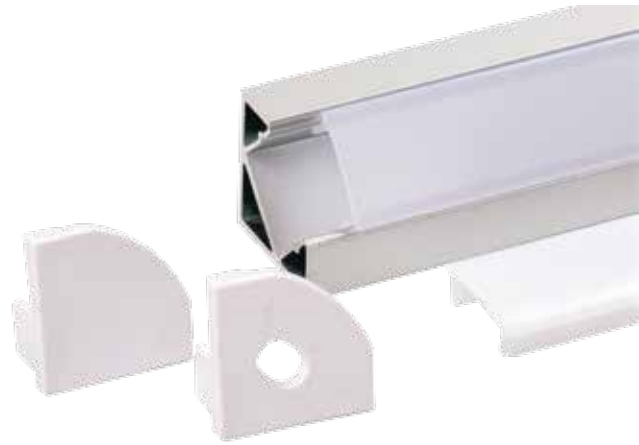

ESQUINA

Perfiles

CÓDIGO	DESCRIPCIÓN	MEDIDAS
004480	PERFIL ALUMINIO 30x30 mm	
004482	DIFUSOR OPAL CUADRADO	
004481	DIFUSOR OPAL CURVO	
004486	TAPA FINAL CUADRADA SIN AGUJERO	16x16 mm
004487	TAPA FINAL CUADRADA CON AGUJERO	16x16 mm
004637	TAPA FINAL CURVA SIN AGUJERO	16x16 mm
004638	TAPA FINAL CURVA CON AGUJERO	16x16 mm
004884	CLIP METÁLICO SUJECCIÓN	16x16 mm

PERFILES TIRAS

LED ALUMINIO

ESQUINA
Perfiles

CÓDIGO	DESCRIPCIÓN	MEDIDAS
004630	PERFIL ALUMINIO	30x30 mm
004631	DIFUSOR OPAL CUADRADO	
004636	DIFUSOR OPAL CURVO	
004632	TAPA FINAL CUADRADA SIN AGUJERO	30x30 mm
004633	TAPA FINAL CUADRADA CON AGUJERO	30x30 mm
004637	TAPA FINAL CURVA SIN AGUJERO	30x30 mm
004638	TAPA FINAL CURVA CON AGUJERO	30x30 mm
004634	CLIP PLÁSTICO SUJECCIÓN	30x30 mm

PERFILES TIRAS

LED ALUMINIO

CONECTORES

Perfiles

CÓDIGO	DESCRIPCIÓN ARTÍCULO
99002	BLUE LED CONECTOR BLANCO TIRA 8 mm
99004	BLUE LED CONECTOR BLANCO TIRA 10 mm
99005	BLUE LED CONECTOR BLANCO TIRA 10 mm RGB
99008	BLUE LED CONECTOR TIRA 8 mm IP20 - T1-8
99010	BLUE LED CONECTOR TIRA 10 mm IP20 - T1-0
99020	BLUE LED CONECTOR TIRA IP67 - T2