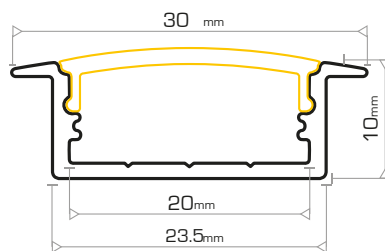

PERFILES TIRAS

LED ALUMINIO

SUPERFICIE

Perfiles

CÓDIGO	DESCRIPCIÓN	MEDIDAS
004590	PERFIL ALUMINIO	23x10 mm
004591	DIFUSOR OPAL	
004592	TAPA FINAL SIN AGUJERO	23x10 mm
004593	TAPA FINAL CON AGUJERO	23x10 mm
004594	CLIP PLÁSTICO SUJECCIÓN	23x10 mm

CÓDIGO	DESCRIPCIÓN	MEDIDAS
004510	PERFIL ALUMINIO	17x9 mm
004541	DIFUSOR OPAL CURVO	
004514	TAPA FINAL SIN AGUJERO	17x9 mm
004515	TAPA FINAL CON AGUJERO	17x9 mm
004516	CLIP METÁLICO SUJECCIÓN	17x9 mm

CÓDIGO	DESCRIPCIÓN	MEDIDAS
004800	PERFIL ALUMINIO IP65	12 mm
004801	DIFUSOR REDONDO OPAL IP65	12 mm
004804	TAPA FINAL SIN AGUJERO IP65	
004805	TAPA FINAL CON AGUJERO IP65	
004806	CLIP METÁLICO SUJECCIÓN	

PERFILES TIRAS

LED ALUMINIO

EMPOTRAR Perfiles

CÓDIGO	DESCRIPCIÓN	MEDIDAS
004600	PERFIL ALUMINIO	25x7 mm
004600B	PERFIL ALUMINIO BLANCO	25x7 mm
004601	DIFUSOR OPAL	
004502	DIFUSOR TRANSPARENTE	
004604	TAPA FINAL SIN AGUJERO	25x7 mm
004605	TAPA FINAL CON AGUJERO	25x7 mm
004606	CLIP METÁLICO SUJECCIÓN	25x7 mm
004607	MUELLE METÁLICO SUJECCIÓN	

CÓDIGO	DESCRIPCIÓN	MEDIDAS
004610	PERFIL ALUMINIO	25x15 mm
004531	DIFUSOR OPAL	
004532	DIFUSOR TRANSPARENTE	
004614	TAPA FINAL SIN AGUJERO	25x15 mm
004615	TAPA FINAL CON AGUJERO	25x15 mm
004607	MUELLE METÁLICO SUJECCIÓN	