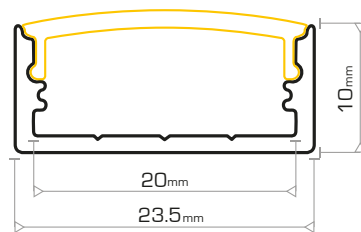

CÓDIGO	DESCRIPCIÓN	MEDIDAS
004500	PERFIL DE ALUMINIO	17x7 mm
004501	DIFUSOR OPAL	
004502	DIFUSOR TRANSPARENTE	
004504	TAPA FINAL SIN AGUJERO	17x7 mm
004505	TAPA FINAL CON AGUJERO	17x7 mm
004506	CLIP METÁLICO SUJECCIÓN	17x7 mm
004508	CLIP PLÁSTICO SUJECCIÓN 90°	

CÓDIGO	DESCRIPCIÓN	MEDIDAS
004530	PERFIL ALUMINIO	17x15 mm
004531	DIFUSOR OPAL	
004532	DIFUSOR TRANSPARENTE	
004534	DIFUSOR TRANSPARENTE APERTURA 60°	
004535	TAPA FINAL SIN AGUJERO	17x15 mm
004536	TAPA FINAL CON AGUJERO	17x15 mm
004539	CLIP METÁLICO SUJECCIÓN	17x15 mm
004537	CLIP PLÁSTICO SUJECCIÓN 90°	17x15 mm

PERFILES TIRAS

LED ALUMINIO

SUPERFICIE

Perfiles

CÓDIGO	DESCRIPCIÓN	MEDIDAS
004590	PERFIL ALUMINIO	23x10 mm
004591	DIFUSOR OPAL	
004592	TAPA FINAL SIN AGUJERO	23x10 mm
004593	TAPA FINAL CON AGUJERO	23x10 mm
004594	CLIP PLÁSTICO SUJECCIÓN	23x10 mm

CÓDIGO	DESCRIPCIÓN	MEDIDAS
004510	PERFIL ALUMINIO	17x9 mm
004541	DIFUSOR OPAL CURVO	
004514	TAPA FINAL SIN AGUJERO	17x9 mm
004515	TAPA FINAL CON AGUJERO	17x9 mm
004516	CLIP METÁLICO SUJECCIÓN	17x9 mm

CÓDIGO	DESCRIPCIÓN	MEDIDAS
004800	PERFIL ALUMINIO IP65	12 mm
004801	DIFUSOR REDONDO OPAL IP65	12 mm
004804	TAPA FINAL SIN AGUJERO IP65	
004805	TAPA FINAL CON AGUJERO IP65	
004806	CLIP METÁLICO SUJECCIÓN	