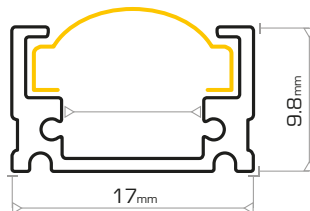

CÓDIGO	DESCRIPCIÓN	MEDIDAS
004530	PERFIL ALUMINIO	17x15 mm
004531	DIFUSOR OPAL	
004532	DIFUSOR TRANSPARENTE	
004534	DIFUSOR TRANSPARENTE APERTURA 60°	
004535	TAPA FINAL SIN AGUJERO	17x15 mm
004536	TAPA FINAL CON AGUJERO	17x15 mm
004539	CLIP METÁLICO SUJECCIÓN	17x15 mm
004537	CLIP PLÁSTICO SUJECCIÓN 90°	17x15 mm

PERFILES TIRAS

LED ALUMINIO

SUPERFICIE

Perfiles

CÓDIGO	DESCRIPCIÓN	MEDIDAS
004590	PERFIL ALUMINIO	23x10 mm
004591	DIFUSOR OPAL	
004592	TAPA FINAL SIN AGUJERO	23x10 mm
004593	TAPA FINAL CON AGUJERO	23x10 mm
004594	CLIP PLÁSTICO SUJECCIÓN	23x10 mm

CÓDIGO	DESCRIPCIÓN	MEDIDAS
004510	PERFIL ALUMINIO	17x9 mm
004541	DIFUSOR OPAL CURVO	
004514	TAPA FINAL SIN AGUJERO	17x9 mm
004515	TAPA FINAL CON AGUJERO	17x9 mm
004516	CLIP METÁLICO SUJECCIÓN	17x9 mm

CÓDIGO	DESCRIPCIÓN	MEDIDAS
004800	PERFIL ALUMINIO IP65	12 mm
004801	DIFUSOR REDONDO OPAL IP65	12 mm
004804	TAPA FINAL SIN AGUJERO IP65	
004805	TAPA FINAL CON AGUJERO IP65	
004806	CLIP METÁLICO SUJECCIÓN	

PERFILES TIRAS

LED ALUMINIO

EMPOTRAR Perfiles

CÓDIGO	DESCRIPCIÓN	MEDIDAS
004600	PERFIL ALUMINIO	25x7 mm
004600B	PERFIL ALUMINIO BLANCO	25x7 mm
004601	DIFUSOR OPAL	
004502	DIFUSOR TRANSPARENTE	
004604	TAPA FINAL SIN AGUJERO	25x7 mm
004605	TAPA FINAL CON AGUJERO	25x7 mm
004606	CLIP METÁLICO SUJECCIÓN	25x7 mm
004607	MUELLE METÁLICO SUJECCIÓN	